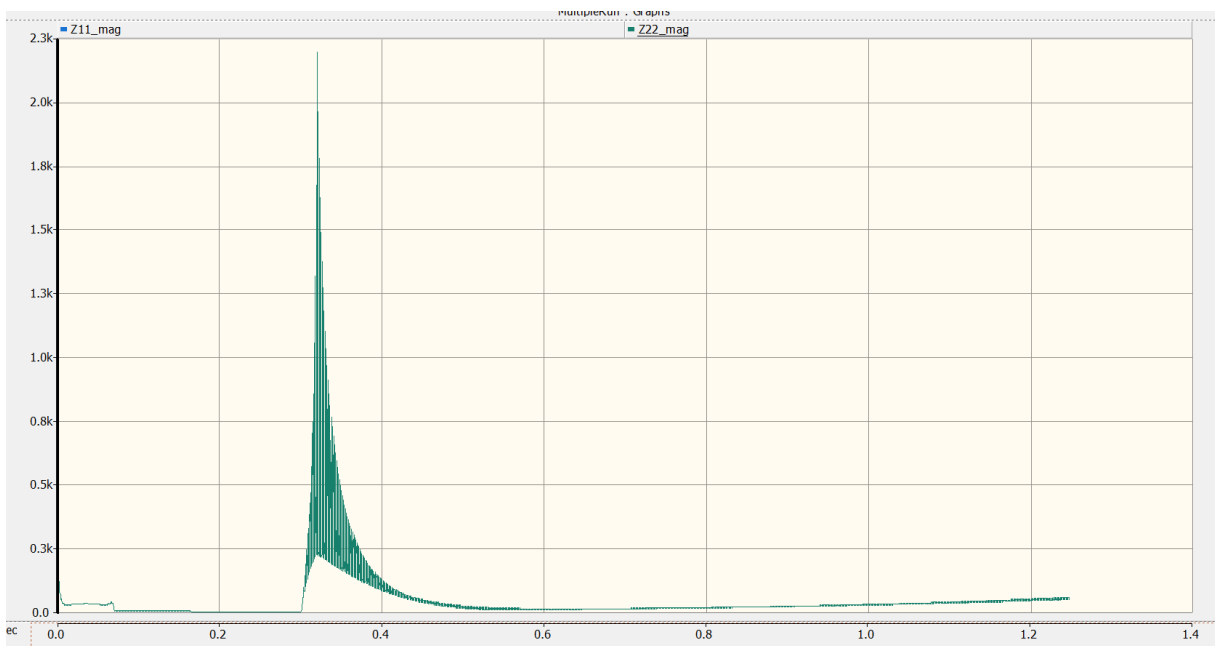

f=400 Hz

f=800 Hz